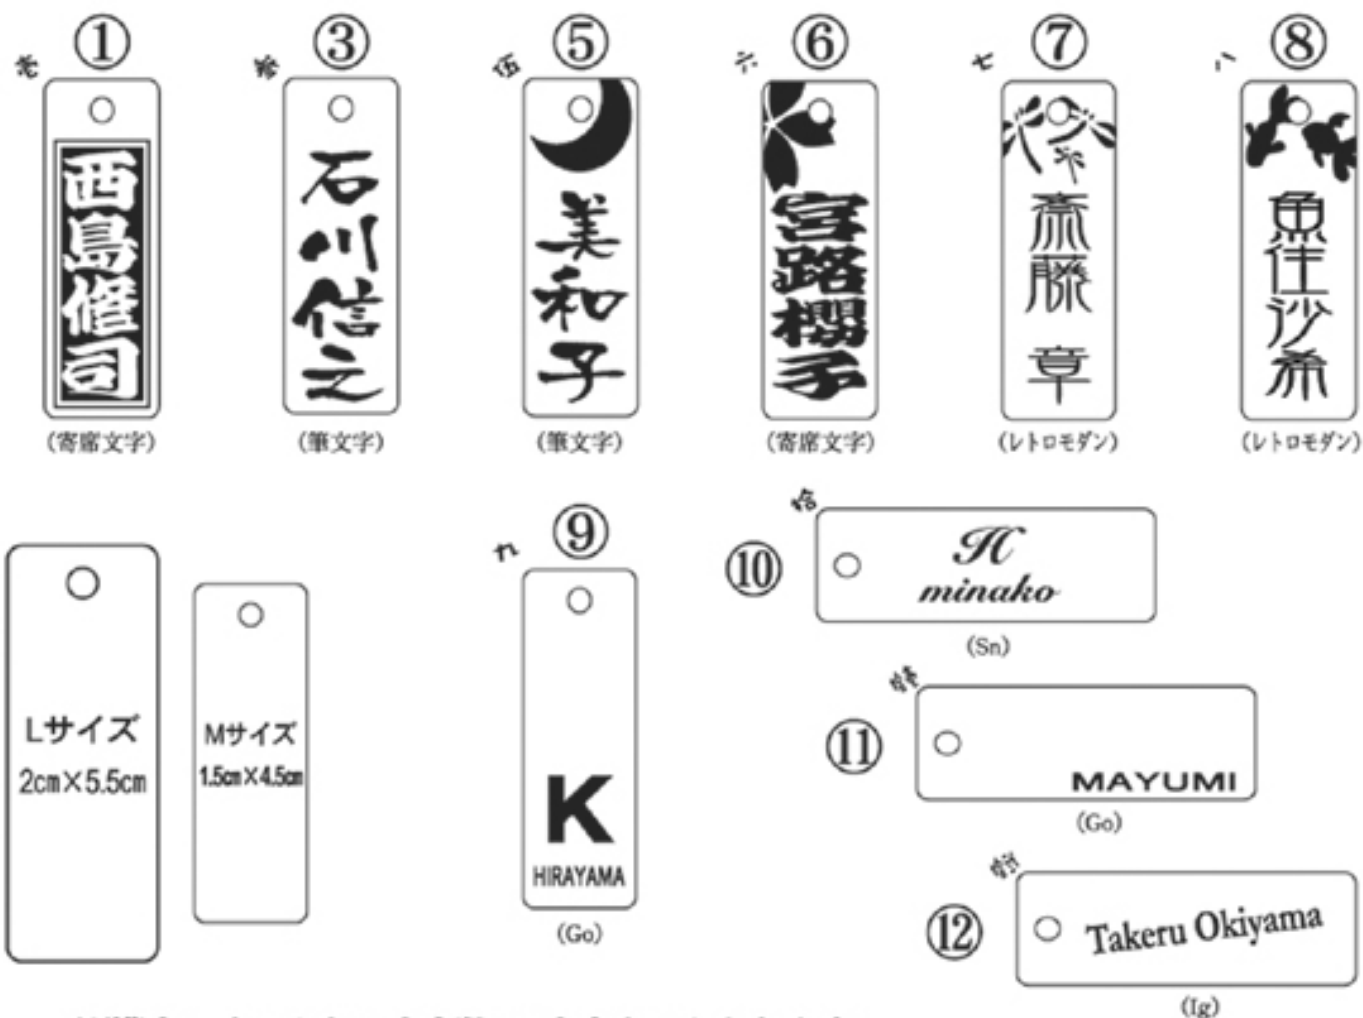

サークル・チームの
アイテムとして
大好評!!

牛角 ushitsuno

黒水牛 kurosuiguu

洗練された一品

磨き上げた黒

Lサイズ 片面彫刻 税込 **¥4515** (本体¥4300)
Mサイズ 両面彫刻 税込 **¥5040** (本体¥4800)

Lサイズ 片面彫刻 税込 **¥3465** (本体¥3300)
Mサイズ 両面彫刻 税込 **¥3990** (本体¥3800)

鈴付紐

税込 **¥315**
(本体¥300)

Lサイズ、Mサイズともお値段は変わりません。

◆注意◆天然素材を使用しているため、色合いなど見本と異なる場合があります。

サイズ・デザイン

※漢字レイアウトの文字数は5文字までとなります。
※いずれの見本も漢字または英字各3種類の書体からお選びいただけます。

注文欄

1. 板の種類

桂

柘植

黒水牛

牛角

2. 根付紐

赤

紺

虹

3. サイズ

L

M

4. 表面デザイン

5. 表面彫刻内容

6. 表面書体

寄席文字
筆文字
レトロモダン
Go
Ig
Sn

6. 裏面デザイン

7. 裏面彫刻内容